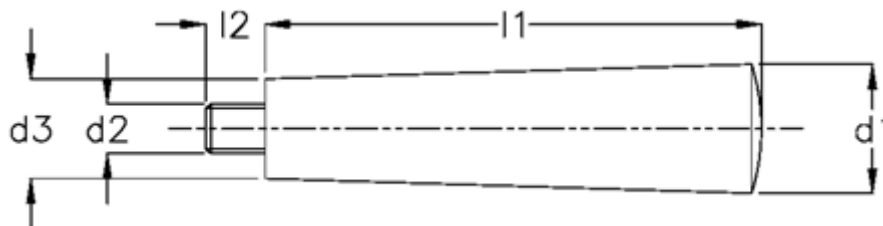

Varenummer: 20124025

Beskrivelse: E+G Fast konusgreb GN 203-25-M8

Mål

d1 = 25

d2 = M8

d3 = 17

l1 = 90

l2 = 10